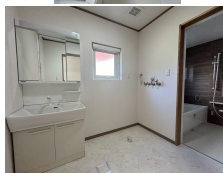

売り建物

(中古住宅) 車通りが少ない閑静な住宅街。外壁・屋根全面塗装済み。気になる水回り設備はすべて交換。

青森県八戸市大字妙字花生39-15

価格 1,299万円 間取り 3LDK

取引態様	仲介	坪単価	
交通	八戸線白銀駅 徒歩74分/車12分		

土地面積	167.00m <sup>2</sup> (50.51坪)	他、私道面積	無
建物構造	木造 地上2階建て	建物面積	87.77m <sup>2</sup> (26.55坪)
間取内訳	1階: LDK12.5・洋7.25 2階: 洋8・洋6.75		
接道状況	北西側 4.00m 私道		
築年月日	平成8年8月	現況	空家
引渡し時期	即可	駐車場	2台
土地権利	所有権	地目	宅地
都市計画	調整区域	用途地域	
建ぺい率(%)	60%	容積率(%)	200%
学区(小)		学区(中)	大館中学校
ガス	プロパンガス	トイレ	個別浄化槽

※ 図面と現況が異なる場合には現況優先とさせていただきます。また、実際の間取りは図面と反転する場合があります。

備考  
2024/09 内装リフォーム済・キッチン・浴室・トイレ・壁・床・全室・洗面所・給排水管・建具・全面・玄関ドア交換  
2024/09 外装リフォーム済・外壁・屋根・照明交換  
2024/09 リノベーション済  
白銀駅より車で12分 私道通行承諾書なし  
個別LPG 公営水道 個別浄化槽 瑕疵保証付 (不動産会社独自) 整形地 閑静な住宅街  
陽当り良好 駐車場2台分 システムキッチン 浄水器 バス1坪以上 モニター付インターホン 庭  
フローリング 火災警報器 (報知機) 洗髪洗面化粧台 リフォーム済み