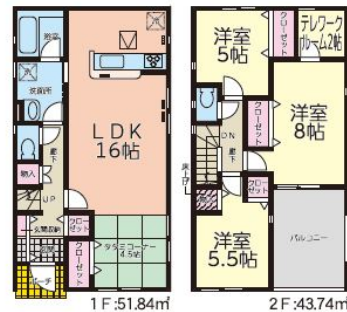

青森県知事免許(5)第3094号
〒031-0071 青森県八戸市沼館一丁目6-3
月～土/10:00～18:00 日・祝定休

お問い合わせ電話番号はこちら

0178-71-1151
FAX/0178-71-1157