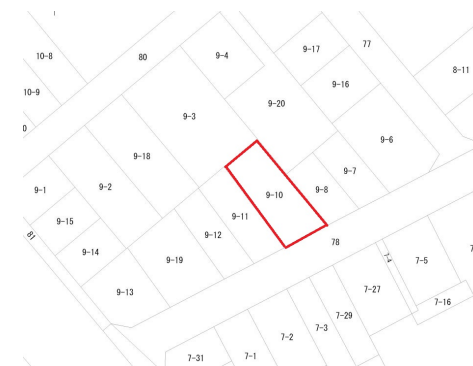

価格 1,834万円 面積 275.63㎡

取引態様	一般	坪単価	
交通			
他、私道面積			
土地権利	所有権	地目	宅地
都市計画	市街化区域	用途地域	第二種中高層住居専用地域
建ぺい率(%)	60%	容積率(%)	200%
他、法令上の制限	景観法・居住誘導区域内		
接道状況	南側幅員9m公道に間口11.5m接する		
引渡時期	相談	現況	更地
建築可/不可	建築可	眺望	
舗装		学区(小)	
水道		学区(中)	
生活排水		ガス	プロパンガス

※ 図面と現況が異なる場合には現況優先とさせていただきます。また、実際の間取りは図面と反転する場合があります。

備考