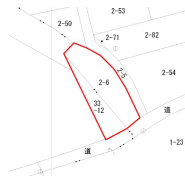

売り土地

【八戸市 土地】陸奥湊駅まで徒歩17分、小学校、スーパー徒歩20分圏内☆便利な立地です。

青森県八戸市大字新井田字林ノ上

価格 480万円 面積 285.89㎡ (86.48坪)

取引態様	仲介	坪単価	5.6万円
交通	J R 八戸線陸奥湊駅徒歩17分		
他、私道面積	無し		
土地権利	所有権	地目	宅地
都市計画	市街化区域	用途地域	第二種中高層住居専用地域
建ぺい率(%)	60%	容積率(%)	200%
他、法令上の制限			
接道状況	南4.00m 公道 接面10.00m、東2.00m 私道 接面24.00m		
引渡時期	相談	現況	
建築可/不可	建築可	眺望	
舗装	前面道路舗装	学区(小)	八戸市立青潮小学校 934m
水道		学区(中)	八戸市立湊中学校 1528m
生活排水	個別浄化槽	ガス	

※ 図面と現況が異なる場合には現況優先とさせていただきます。また、実際の間取りは図面と反転する場合があります。

備考 L P G 公営水道 個別浄化槽 高台
ファミリーマート 八戸湊町店 963m
株式会社ユニバース ビッグハウス湊店 1331m

青森県知事免許(5)第3094号

〒031-0071 青森県八戸市沼館一丁目6-3

月~土/10:00~18:00 日・祝定休

お問い合わせ電話番号はこちら

0178-71-1151