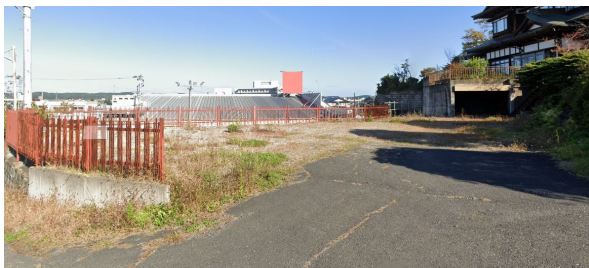

駐車場

よこまちストア田面木店の裏手になります。

## 田面木駐車場

八戸市大字田面木字赤坂

月額賃料 **0.3万円**

間取り **4台**

問合番号	RZ		
取引態様	代理	坪単価	
交通			
敷金	無し	礼金	無し
共益費	無し	仲介料	賃料+消費税
管理費	無	前家賃	賃料×1
契約	2年契約		
占有面積		入居可能日	
保険			

※ 図面と現況が異なる場合には現況優先とさせていただきます。また、実際の間取りは図面と反転する場合があります。