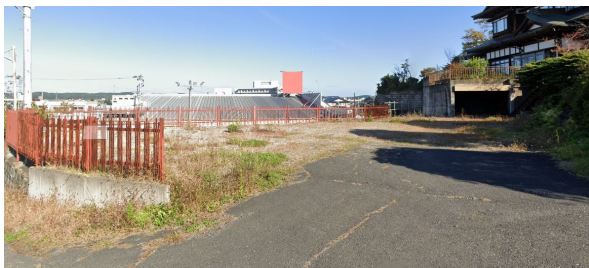

駐車場

よこまちストア田面木店の裏手になります。

田面木駐車場

八戸市大字田面木字赤坂

月額賃料 **0.3万円**

間取り **4台**

問合番号	RZ		
取引態様	代理	坪単価	
交通			
敷金	無し	礼金	無し
共益費	無し	仲介料	賃料+消費税
管理費	無	前家賃	賃料×1
契約	2年契約		
占有面積		入居可能日	
保険			

※ 図面と現況が異なる場合には現況優先とさせていただきます。また、実際の間取りは図面と反転する場合があります。