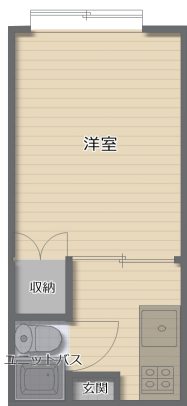

アパート

バス停目の前☆敷地内ゴミ集積所あり☆トイレ風呂一緒☆エアコン有

グリーンハウス K

青森県八戸市大字沢里ニツ屋3-32

月額賃料 **2.5 ~ 2.8万円** 間取り **1K**

問合番号	RZ		
取引態様	一般	坪単価	
交通	市営・南部バス「長者中学校前」バス停 徒歩1分		
敷金	賃料×2	礼金	無し
共益費	無し	仲介料	賃料+消費税
管理費	無	前家賃	賃料×1
契約	2年更新		

間取り詳細	洋室6.1帖・キッチン		
坪数		占有面積	20.26
築年月日	1990年8月	構造	木造2階建
物件の階数	1・2	ベランダ	無
入居可能日	相談	保険	20,000円/2年
駐車場	駐車場1台付き	ペット	不可
バス	ユニットバス	トイレ	洋式水洗
学区(小)	函南小学校	学区(中)	長者中学校
設備	エアコン・照明器具・プロパンガス給湯器		

※ 図面と現況が異なる場合には現況優先とさせていただきます。また、実際の間取りは図面と反転する場合があります。