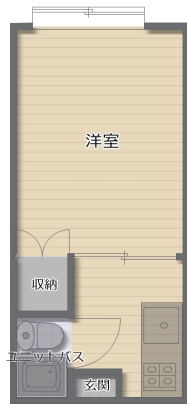

アパート

バス停目の前☆敷地内ゴミ集積所あり☆トイレ風呂一緒☆エアコン有

グリーンハウスK

青森県八戸市大字沢里ニツ屋3-32

月額賃料 **2.5 ~ 2.8万円** 間取り **1K**

問合番号	RZ		
取引態様	一般	坪単価	
交通	市営・南部バス「長者中学校前」バス停 徒歩1分		
敷金	賃料×2	礼金	無し
共益費	無し	仲介料	賃料+消費税
管理費	無	前家賃	賃料×1
契約	2年更新		

間取り詳細	洋室6.1帖・キッチン		
坪数		占有面積	20.26
築年月日	1990年8月	構造	木造2階建
物件の階数	1・2	ベランダ	無
入居可能日	相談	保険	20,000円/2年
駐車場	駐車場1台付き	ペット	不可
バス	ユニットバス	トイレ	洋式水洗
学区(小)	函南小学校	学区(中)	長者中学校
設備	エアコン・照明器具・プロパンガス給湯器		

※ 図面と現況が異なる場合には現況優先とさせていただきます。また、実際の間取りは図面と反転する場合があります。

備考

保証会社加入必須
更新事務手数料賃料の2分の1+消費税
103号室2.5万円 201号室2.8万円 203号室2.8万円(ロフト付)

青森県知事免許(5)第3094号
〒031-0071 青森県八戸市沼館一丁目6-3
月~土/10:00~18:00 日・祝定休

お問い合わせ電話番号はこちら