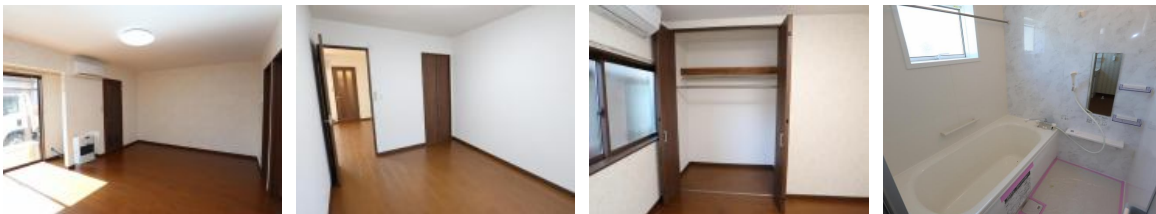

アパート

☆礼金0円、エアコン全室・灯油暖房・浴室乾燥・物置付きの充実設備！リノベーション物件♪

ベッセル

青森県八戸市青葉1丁目15-8

※ 図面と現況が異なる場合には現況優先とさせていただきます。また、実際の間取りは図面と反転する場合があります。

備考  
 賃貸保証会社：(株)アステリア(Flex住まいる10)、初回：総賃料80%(55,600円)、月額：総賃料2% (1,390)  
 安心入居サポート880円(税込)/月、鍵交換費用18,700円(税込)～、入居安心パック17,600円(税込)～がかかります。

月額賃料 6.8万円

間取り 3LDK

問合番号			
取引態様	仲介	坪単価	
交通			
敷金	1	礼金	無し
共益費	無	仲介料	賃料+消費税
管理費	1,500円	前家賃	1ヶ月
契約	2年更新		

間取り詳細	LDK13.5帖、洋室6帖×3		
坪数		占有面積	72.24
築年月日	1977年11月	構造	木造/2階建て
物件の階数	2	ベランダ	無
入居可能日	2025年4月中旬	保険	2年22,000円
駐車場	駐車場1台付き 2台目3,000円/月	ペット	不可
バス		トイレ	温水洗浄便座
学区(小)		学区(中)	
設備	バス・トイレ別/ 温水洗浄便座/ 浴室乾燥機/ 追焚機能/ 洗面化粧台/ ガスコンロ付/ 3口以上コンロ/ クローゼット/ 物置/ 角部屋/ エアコン/ エアコン2台以上/ 石油暖房/ 全室照明付き/ フローリング/ 内外装リフォーム済/ モニタ付インターホン/ プロパンガス/ 専用バス/ 浴室に窓/ 室内物干し/ 洗面所/ トイレ/ クロゼット2ヶ所/ エアコン4台/ 灯油暖房		