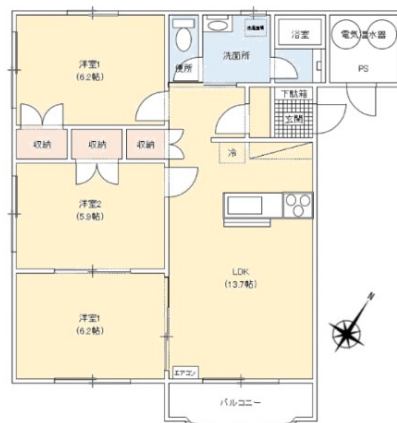

八戸駅西口まで徒歩10分！オール電化のマンションです。

ヒーローマンションBONDS

青森県八戸市大字尻内町字高田6

マンション

※ 図面と現況が異なる場合には現況優先とさせていただきます。また、実際の間取りは図面と反転する場合があります。

備考 賃貸保証等：加入要 アーク賃貸保証（初回保証料、総額賃料×80%）
更新事務手数料16,500円（税込）【2年ごと更新時】

月額賃料 **7万円**

間取り **3LDK**

問合番号			
取引態様	仲介	坪単価	
交通	東北新幹線 / 八戸駅 徒歩10分		
敷金	賃料×1	礼金	無し
共益費	2000	仲介料	賃料+消費税
管理費	2,000円	前家賃	1ヶ月
契約	2年		

間取り詳細	LDK13.7 洋6.2 洋6.2 洋5.8		
坪数		占有面積	70
築年月日	2007年3月	構造	RC/3階建
物件の階数	3階	ベランダ	バルコニー有
入居可能日	即入居可	保険	加入要 / 家財保険 2年間 17,000円
駐車場	3,300円/月	ペット	
バス	浴室乾燥機付	トイレ	温水洗浄便座
学区（小）	三条小学校	学区（中）	三条中
設備	カウンターキッチン システムキッチン バス・トイレ別室 室内洗濯機置場 トランクルーム ガスコンロ付 浴室乾燥機 シャワー付洗面化粧台 洗面所 洗面台 シャワー 洗濯機置場 給湯 フローリング エアコン 暖房 バルコニー 駐輪場 インターネット使用料無料 BS端子 温水洗浄便座 トイレ