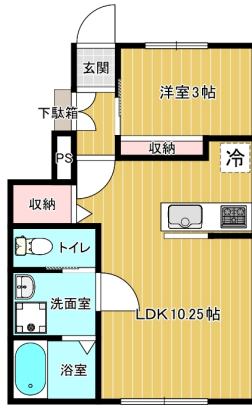

アパート

《築浅》ショッピングモールまで450m買物も遊びも生活圏内♪浴室乾燥機付きで、夜にお洗濯をする方でもスッキリ乾かせます★

アストリアB 1階

八戸市沼館1丁目15-38-5

※ 図面と現況が異なる場合には現況優先とさせていただきます。また、実際の間取りは図面と反転する場合があります。

備考
定額クリーニング費：60,000円
賃貸保証会社と保証委託契約を締結し、保証会社による賃料口座振替をして頂くことが賃貸借契約条件となります。
※初回保証委託契約料:月額賃料等の80% ※口座振替手数料:月額300円+消費税
©法人契約の場合、礼金1ヶ月、仲手1ヶ月+消費税がかかります。

月額賃料 **6.0万円**

間取り **1LDK**

問合番号	BW		
取引態様	仲介	坪単価	
交通	JR八戸線 本八戸駅徒歩20分		
敷金	0	礼金	1
共益費	無し	仲介料	0.55ヶ月分(税込)
管理費	0	前家賃	賃料×1
契約	2年契約		

間取り詳細	LDK10.25帖、洋室3帖		
坪数		占有面積	33.14
築年月日	2023/4	構造	木造2階建
物件の階数	1	ベランダ	
入居可能日	2024/8/末解約	保険	要加入
駐車場	駐車場1台付き 2台目近隣4,400円/月額	ペット	
バス	ユニットバス	トイレ	温水洗浄暖房便座
学区(小)	城下小学校	学区(中)	第二中学校
設備	温水洗浄便座、暖房便座、水洗、バス・トイレ別、ユニットバス、追焚機能、浴室乾燥機、エアコン、FF暖房、洗髪洗面化粧台、室内洗濯機置場、照明器具、プロパンガス、上水道、下水道、複層ガラス、インターネット有(無料)、地上デジタル放送、インターホン有(モニター付)