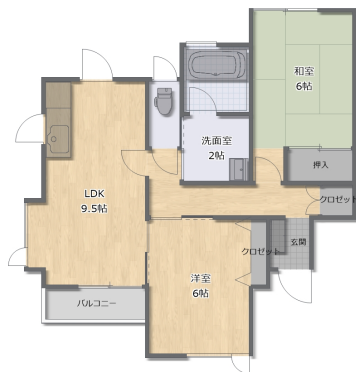

アパート

1坪風呂で足を伸ばしてゆっくり疲れを癒せます！

フラットリバーサイドS.T

青森県八戸市沼館2丁目16-10

※ 図面と現況が異なる場合には現況優先とさせていただきます。また、実際の間取りは図面と反転する場合があります。

備考

ご契約時には、弊社または仲介業者様へ仲介手数料（賃料の1ヶ月分別途消費税、駐車料相別途消費税）をお支払いいただきます。

【保証料】初回：賃料総額50% 更新：月額総賃料の1%、年額10,000円
退去時の室内クリーニング費用、室内消臭抗菌代16,500円の負担があります。

VR動画⇒<https://rent.nurvecloud.com/panoramas/18985160/embed>

月額賃料 **5.5万円**

間取り **2LDK**

問合番号	RZ		
取引態様	一般	坪単価	
交通			
敷金	賃料×2	礼金	無し
共益費	無し	仲介料	賃料+消費税
管理費	無	前家賃	賃料×1
契約	2年契約		

間取り詳細			
坪数		占有面積	56.59
築年月日	2000年9月	構造	木造/2階建て
物件の階数	1.2	ベランダ	有り
入居可能日	相談	保険	20,000円/2年
駐車場	駐車場1台付き 2台目敷地内空き有り3,000円/月	ペット	不可
バス	1坪風呂	トイレ	ウォシュレット便座
学区（小）		学区（中）	
設備	ガスエアコン・プロパンガス		