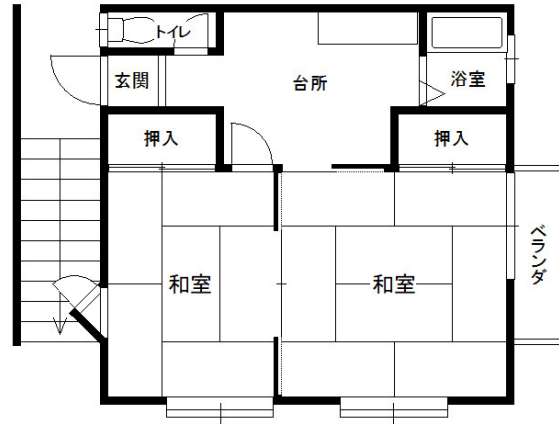

アパート

駐車場2台込☆单身やお2人向けです！

メゾン岩本

青森県八戸市諏訪2丁目14-16

月額賃料 **3.8万円**

間取り **2DK**

問合番号	YU		
取引態様	仲介	坪単価	
交通			
敷金	賃料×2	礼金	無し
共益費	無し	仲介料	賃料+消費税
管理費	無し	前家賃	賃料×1
契約	2年更新		

間取り詳細	和6帖×1、洋8帖×1、DK6帖		
坪数		占有面積	40.7
築年月日	1989年1月	構造	木造 地上2階建
物件の階数	2	ベランダ	有り
入居可能日	即入居可	保険	要加入
駐車場	駐車場2台付き	ペット	不可
バス	給湯シャワー有り	トイレ	水洗
学区 (小)		学区 (中)	
設備	上水道設備(公営) 下水道設備 物置		