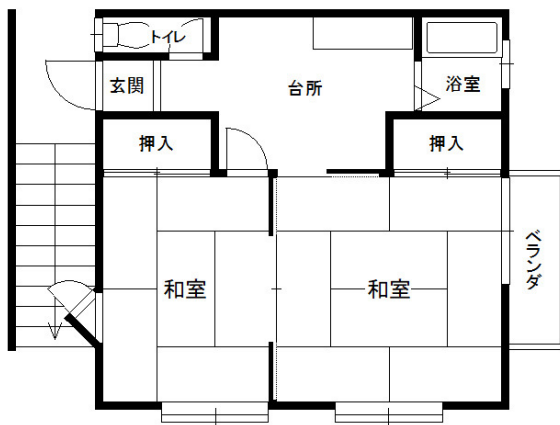

アパート

駐車場2台込☆单身やお2人向けです！

メゾン岩本

青森県八戸市諏訪2丁目14-16

※ 図面と現況が異なる場合には現況優先とさせていただきます。また、実際の間取りは図面と反転する場合があります。

備考

ご契約時には、弊社または仲介業者様へ仲介手数料（賃料の1ヶ月分別途消費税、駐車料相別途消費税）をお支払いいただきます。退去時の室内クリーニング費用負担があります。

月額賃料 **3.8万円**

間取り **2DK**

問合番号	YU		
取引態様	仲介	坪単価	
交通			
敷金	賃料×2	礼金	無し
共益費	無し	仲介料	賃料+消費税
管理費	無し	前家賃	賃料×1
契約	2年更新		

間取り詳細	和6帖×1、洋8帖×1、DK6帖		
坪数		占有面積	40.7
築年月日	1989年1月	構造	木造 地上2階建
物件の階数	2	ベランダ	有り
入居可能日	即入居可	保険	要加入
駐車場	駐車場2台付き	ペット	不可
バス	給湯シャワー有り	トイレ	水洗
学区（小）		学区（中）	
設備	上水道設備(公営) 下水道設備 物置		