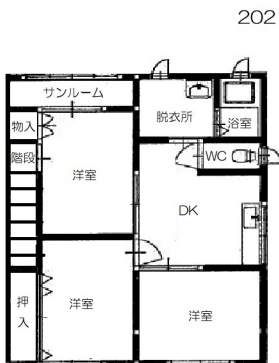

アパート

ショッピングセンターやコンビニが近い♪

Maison月の桂 202

八戸市江陽1丁目12-8

※ 図面と現況が異なる場合には現況優先とさせていただきます。また、実際の間取りは図面と反転する場合があります。

備考

保証料：賃料総額50%・1年毎10,000円
退去時クリーニング費用負担があります。
鍵交換費用16,500円(任意)
ご契約時には、弊社または仲介業者様へ仲介手数料(賃料の1ヵ月分相当額別途消費税、駐車場相当額別途消費税)をお支払いいただきます。
更新事務手数料2年毎に新賃料の1/2+消費税

月額賃料 **5.6万円**

間取り **3DK**

問合番号			
取引態様	仲介	坪単価	
交通			
敷金	賃料×2	礼金	無し
共益費	無し	仲介料	賃料+消費税
管理費		前家賃	賃料×1
契約	2年		

間取り詳細	DK・洋6・洋6・洋6		
坪数		占有面積	63.76
築年月日	2007年3月	構造	木造
物件の階数	2	ベランダ	サンルーム
入居可能日	2024/7月下旬頃	保険	20,000円/2年
駐車場	駐車場1台付き ※要確認 2台目2,000円(小型車)	ペット	不可
バス	追焚付き	トイレ	温水洗浄便座
学区(小)	江陽小	学区(中)	江陽中
設備	洗濯機置場・ガスコンロ(2口)付・クローゼット・押入・シューズボックス・エアコン2台・FFストーブ(灯油)・照明・モニター付インターホン・都市ガス・物置・初期費用カード決済可・月々の支払指定のクレジットカード可