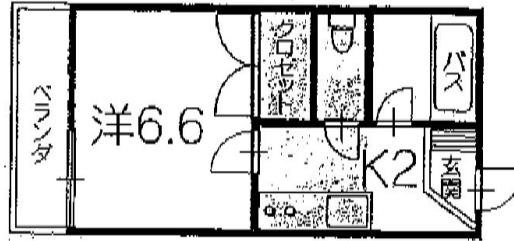

アパート

ロフト付き単身向け♪トイレ風呂別です☆

ボンジュール横浜 B301

八戸市新井田字寺沢10-30

※グレー部分ロフト

月額賃料 **2.5万円**

間取り **1K**

問合番号	NK		
取引態様	仲介	坪単価	
交通	市営バス「四本松」まで徒歩2分		
敷金	無し	礼金	無し
共益費	4,000円(水道料金含む)	仲介料	賃料+消費税
管理費	無し	前家賃	賃料×1
契約	2年契約		

間取り詳細	K2、洋6.6		
坪数		占有面積	21.84㎡
築年月日	1994年3月	構造	木・鉄骨造亜鉛メッキ鋼板葺3階建
物件の階数	3階	ベランダ	有
入居可能日	即入可	保険	20,000円/2年
駐車場	1台3,000円	ペット	
バス	ユニットバス	トイレ	トイレ風呂別
学区(小)	青潮小学校	学区(中)	東中学校
設備	ロフト・フローリング・水洗トイレ・ユニットバス		

※ 図面と現況が異なる場合には現況優先とさせていただきます。また、実際の間取りは図面と反転する場合があります。