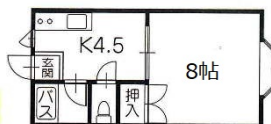

アパート

労災病院通り☆

エクセルトーノ C号室

青森県八戸市大字白銀町姥畑3-36

月額賃料 3万円

間取り 1DK

問合番号			
取引態様	仲介	坪単価	
交通			
敷金	賃料×1	礼金	無し
共益費	無し	仲介料	賃料+消費税
管理費		前家賃	賃料×1
契約	2年更新		

間取り詳細	DK4.5 洋8		
坪数		占有面積	26
築年月日	1997年	構造	木造垂鉛メッキ鋼板葺2階建
物件の階数	2	ベランダ	
入居可能日	即入居可	保険	要加入
駐車場	駐車場1台付き 1台4,000円	ペット	
バス	ユニットバス	トイレ	洋式水洗
学区(小)		学区(中)	
設備	BSアンテナ、エアコン、FFストーブ、風呂トイレ別、洗濯機置場		

※ 図面と現況が異なる場合には現況優先とさせていただきます。また、実際の間取りは図面と反転する場合があります。

備考

ご契約時には、弊社または仲介業者様へ仲介手数料（賃料の1ヶ月分別途消費税、駐車料相別途消費税）をお支払いいただきます。

VR動画はこちらから↓

<https://rent.nurvecloud.com/panoramas/21703085/embed>

1FM号室2月末退去予定

青森県知事免許(5)第3094号