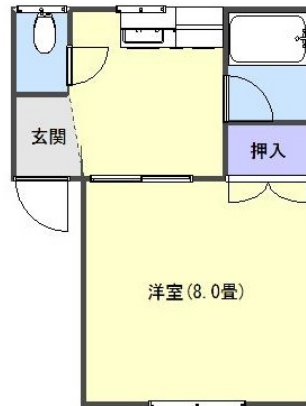

アパート

エアコン・FFストーブ付♪单身者にちょうど良い広さでお勧めです☆シ

ヴァールールM B棟

八戸市湊町字下大久保17-2

月額賃料 **3.3万円**

間取り **1K**

問合番号	PRR		
取引態様	仲介	坪単価	
交通			
敷金	賃料×2	礼金	無し
共益費	無し	仲介料	賃料+消費税
管理費	無	前家賃	賃料×1
契約	2年		

間取り詳細	K4・洋8		
坪数		占有面積	
築年月日	1993/12	構造	2階建て
物件の階数	2	ベランダ	無
入居可能日	相談	保険	要加入
駐車場	駐車場1台付き 1台込	ペット	
バス		トイレ	水洗洋式暖房便座
学区(小)	白銀南小	学区(中)	白銀南中
設備	エアコン・FFストーブ・照明器具・プロパン		