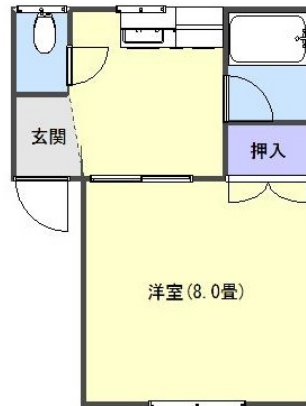

アパート

エアコン・FFストーブ付♪单身者にちょうど良い広さでお勧めです☆シ

ヴァールールM B棟

八戸市湊町字下大久保17-2

月額賃料 **3.3万円**

間取り **1K**

問合番号	PRR		
取引態様	仲介	坪単価	
交通			
敷金	賃料×2	礼金	無し
共益費	無し	仲介料	賃料+消費税
管理費	無	前家賃	賃料×1
契約	2年		

間取り詳細	K4・洋8		
坪数		占有面積	
築年月日	1993/12	構造	2階建て
物件の階数	2	ベランダ	無
入居可能日	相談	保険	要加入
駐車場	駐車場1台付き 1台込	ペット	
バス		トイレ	水洗洋式暖房便座
学区 (小)	白銀南小	学区 (中)	白銀南中
設備	エアコン・FFストーブ・照明器具・プロパン		