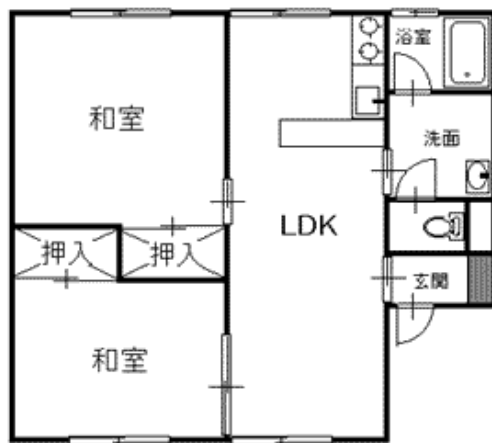

アパート

コーポレーションサカ

八戸市 河原木字売場26-1

月額賃料 **4万円**

間取り **2LDK**

問合番号	TS		
取引態様	仲介	坪単価	
交通	高館小学校前バス停まで徒歩3分		
敷金	賃料×2	礼金	無し
共益費	無し	仲介料	賃料+消費税
管理費		前家賃	
契約	2年更新		

間取り詳細	LDK12帖・和8帖・和6帖		
坪数		占有面積	55.27
築年月日	1992年1月	構造	木造 地上2階建
物件の階数		ベランダ	
入居可能日	相談	保険	要加入
駐車場	駐車場1台付き 敷地内無料	ペット	
バス	シャワー付き	トイレ	水洗洋式
学区 (小)		学区 (中)	
設備	独立洗面化粧台・プロパンガス・シューズボックス・室内洗濯機置き場 ・物置・バストイレ別・L字型キッチン・押入・2面採光		