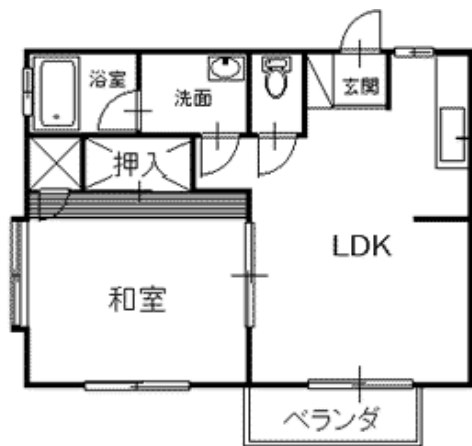

アパート

日当たり通風良好♪♪

ビバークハイツV

八戸市八太郎1丁目1-10

※ 図面と現況が異なる場合には現況優先とさせていただきます。また、実際の間取りは図面と反転する場合があります。

備考

保証会社：加入必須

ご契約時には、弊社または仲介業者様へ仲介手数料（賃料の1ヶ月分別途消費税、駐車料相別途消費税）をお支払いいただきます。退去時の室内クリーニング費用負担があります。

月額賃料 3.9万円

間取り 1LDK

問合番号	TS		
取引態様	仲介	坪単価	
交通	新大橋バス停まで歩2分		
敷金	賃料×2	礼金	無し
共益費	無	仲介料	賃料+消費税
管理費		前家賃	
契約	2年更新		

間取り詳細	LDK10.5帖・和6帖		
坪数		占有面積	39.74
築年月日	1998年3月	構造	木造 地上2階建
物件の階数	1	ベランダ	
入居可能日	即入	保険	要加入
駐車場	駐車場1台付き 敷地内駐車場1台無料、2台 目なし	ペット	
バス	シャワー付き	トイレ	水洗洋式
学区（小）		学区（中）	
設備	独立洗面化粧台・プロパンガス・シューズボックス・室内洗濯機置き場 ・物置・BS・角部屋・3面採光