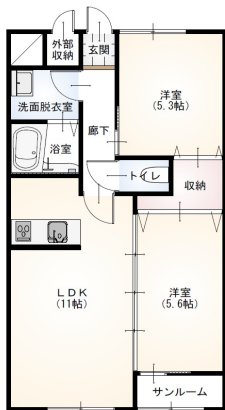

## ヴァンクール 203.206

八戸市長苗代1丁目3-17

※ 図面と現況が異なる場合には現況優先とさせていただきます。また、実際の間取りは図面と反転する場合があります。

備考

クリーニング費用：77,000円（入居時）  
 保証会社加入必須：賃料総額80%  
 インターネット月額無料（初期費用3000円）  
 URLからお部屋の中がパノラマ動画で見れます⇒⇒⇒<https://rent.nurvecloud.com/panoramas/3625670/embed>

月額賃料 **7.0万円**

間取り **2LDK**

問合番号	BW		
取引態様	仲介	坪単価	
交通	JR八戸線 長苗代駅 徒歩5分		
敷金	無し	礼金	無し
共益費	無し	仲介料	無料
管理費	無し	前家賃	賃料×1ヶ月
契約	2年更新		

間取り詳細	LDK11帖・洋室5.6帖・洋室5.3帖		
坪数		占有面積	53.83
築年月日	2019年2月	構造	木造2階建て
物件の階数	2	ベランダ	
入居可能日	即入居可	保険	要加入
駐車場	駐車場1台付き 2台目駐車場(軽)2,200円	ペット	
バス	シャワー付き	トイレ	暖房便座水洗トイレ
学区（小）	下長小学校	学区（中）	下長中学校
設備	浴室乾燥・エアコン3台・IHクッキングヒーター・フローリング・システムキッチン・プロパンガス・室内洗濯機置き場・ネット使用料不要・バストイレ別・独立洗面台・シューズボックス・TVインターホン・駐輪場・物置		