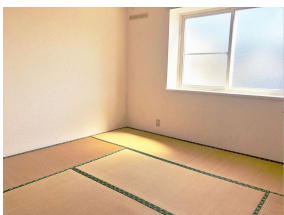

アパート

エアコン・FFストーブ付き★スーパーやコンビニも近い♪

プロスペリティー

八戸市湊高台6丁目1

月額賃料 **2.8万円**

間取り **1DK**

問合番号	YU		
取引態様	仲介	坪単価	
交通			
敷金	無し	礼金	無し
共益費	無し	仲介料	賃料+消費税
管理費		前家賃	賃料×1
契約	2年		

間取り詳細	和8、DK4.5		
坪数		占有面積	26.4
築年月日	平成5年3月	構造	木造/2階建て
物件の階数	2	ベランダ	
入居可能日	即入居可	保険	要加入
駐車場	駐車場1台付き 1台込	ペット	
バス		トイレ	
学区(小)		学区(中)	
設備	エアコン・FFストーブ		