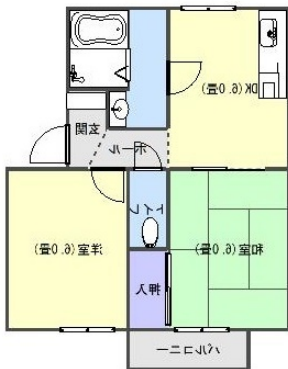

アパート

【ネット無料】よこまちストアの隣に位置するお買い物便利な立地☆エアコン・FF暖房、TVモニターホン、追い焚き機能付き☆

セジュールトータス 101

八戸市新井田西3丁目11-22

※ 図面と現況が異なる場合には現況優先とさせていただきます。また、実際の間取りは図面と反転する場合があります。

備考
※ハウスクリーニング費用の目安（原状回復費用は別途発生）
30㎡以下～60㎡以下
33,000～55,000円、60.01㎡以上・メゾネット・一戸建は面積で変わります。
エアコンクリーニング分解清掃11,000～28,600円/1台、暖房器具分解清掃5,500円/1台
保証プラン：賃料総額50%・1年毎10,000円 or 月額800円
VR⇒<https://rent.nurvecloud.com/panoramas/8690982/embed>

月額賃料 **4.8万円**

間取り **2DK**

問合番号			
取引態様	仲介	坪単価	
交通	市営バス 新井田西3丁目バス停より徒歩約2分		
敷金	無し	礼金	無し
共益費	2,000円	仲介料	賃料+消費税
管理費	無	前家賃	1ヶ月
契約	2年更新		

間取り詳細	DK6帖、洋室6帖、和室6帖		
坪数		占有面積	41.96
築年月日	平成9年2月	構造	軽量鉄骨造2階建
物件の階数	1	ベランダ	有り
入居可能日	即入可	保険	要加入 20,000円/2年
駐車場	駐車場1台付き ※2台目要確認	ペット	
バス	給湯シャワー付追炊き付き	トイレ	温水暖房便座
学区（小）	新井田小学校	学区（中）	大館中学校
設備	キッチン、給湯、洗面化粧台、エアコン、洗濯機置き場、シューズBOX、FF暖房、TVモニターホン、デジタルキー、物置