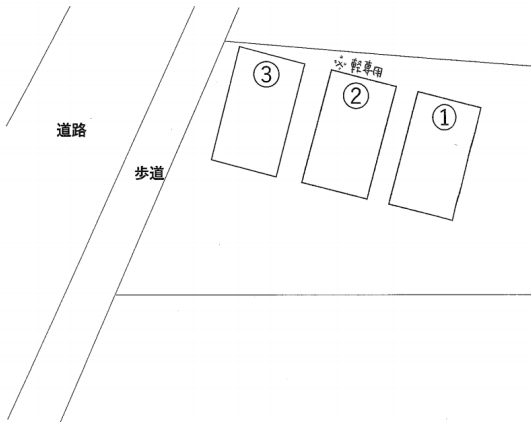

駐車場

沼館大橋のふもとに位置する石堂4丁目の駐車場

## 石堂MINIパーキング

八戸市石堂4丁目6-8-2

月額賃料 **0.3万円**

間取り **1台**

問合番号			
取引態様	仲介	坪単価	
交通			
敷金		礼金	
共益費		仲介料	賃料+消費税
管理費		前家賃	賃料×1
契約			
占有面積		入居可能日	即可
保険			

※ 図面と現況が異なる場合には現況優先とさせていただきます。また、実際の間取りは図面と反転する場合があります。

備考 賃貸保証委託契約必須：初回のみ5,000円がかかります。