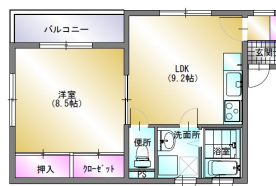

アパート

エントランスオートロック付なので、女性の方でも安心☆都市ガス、追炊き機能、エアコン付きです☆

マジェスティックマンション吹上

八戸市吹上1丁目8-34

月額賃料 **5.8万円**

間取り **1LDK**

問合番号	TH		
取引態様	仲介	坪単価	
交通	八戸線 本八戸駅 徒歩約22分		
敷金	賃料×1	礼金	
共益費		仲介料	賃料+消費税
管理費		前家賃	賃料×1
契約	2年契約		

間取り詳細	LDK10.5帖、洋室8.3帖		
坪数		占有面積	40.19
築年月日	平成20年9月	構造	RC造3階建て
物件の階数	1・3	ベランダ	
入居可能日	入居可	保険	要加入
駐車場	駐車場2台付き 1台5,000円	ペット	
バス	追炊き機能付き 給湯 シャワー付	トイレ	温水暖房便座
学区(小)		学区(中)	
設備	オートロック/TVモニター付きインターホン/下駄箱/フローリング/クローゼット/バス・トイレ別/追い焚き風呂/シャワー/洗髪洗面化粧台/温水洗浄便座/システムキッチン/ガスコンロ(2口)/都市ガス/エアコン		