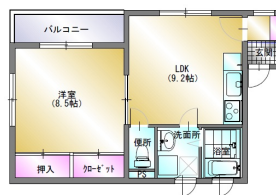

アパート

エントランスオートロック付なので、女性の方でも安心☆都市ガス、追炊き機能、エアコン付きです☆

マジェスティックマンション吹上

八戸市吹上1丁目8-34

月額賃料 **5.8万円**

間取り **1LDK**

問合番号	TH		
取引態様	仲介	坪単価	
交通	八戸線 本八戸駅 徒歩約22分		
敷金	賃料×1	礼金	
共益費		仲介料	賃料+消費税
管理費		前家賃	賃料×1
契約	2年契約		

間取り詳細	LDK10.5帖、洋室8.3帖		
坪数		占有面積	40.19
築年月日	平成20年9月	構造	RC造3階建て
物件の階数	1・3	ベランダ	
入居可能日	入居可	保険	要加入
駐車場	駐車場2台付き 1台5,000円	ペット	
バス	追炊き機能付き 給湯 シャワー付	トイレ	温水暖房便座
学区(小)		学区(中)	
設備	オートロック/TVモニター付きインターホン/下駄箱/フローリング/クローゼット/バス・トイレ別/追い焚き風呂/シャワー/洗髪洗面化粧台/温水洗浄便座/システムキッチン/ガスコンロ(2口)/都市ガス/エアコン		