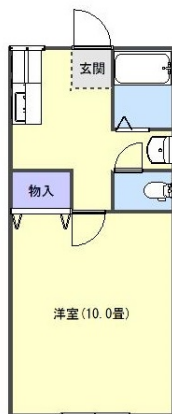

アパート

人気の南類家地区☆★日当たり良好！ユニバース南類家店様まで約400m！

クレゼントマム

八戸市南類家2丁目21-14

※ 図面と現況が異なる場合には現況優先とさせていただきます。また、実際の間取りは図面と反転する場合があります。

備考

【保証料】初回：賃料総額50% 月額：380円 更新：10,000円(1年毎)
ご契約時には、弊社または仲介業者様へ仲介手数料（賃料の1ヶ月分別途消費税、駐車場相別途消費税）をお支払いいただきます。退去時の室内クリーニング費用負担があります。

月額賃料 **4.5万円**

間取り **1K**

問合番号	PRR		
取引態様	仲介	坪単価	
交通			
敷金	賃料×2	礼金	0
共益費	0	仲介料	賃料+消費税
管理費	0	前家賃	
契約	2年更新		

間取り詳細	キッチン5帖、洋10帖		
坪数		占有面積	28.15
築年月日	2001年6月	構造	木造2階建て
物件の階数	1、2	ベランダ	
入居可能日	即入居可	保険	2万円/2年
駐車場	駐車場1台付き	ペット	
バス	シャワー付き	トイレ	温水洗浄便座
学区（小）	吹上小(要確認)	学区（中）	第一中(要確認)
設備	バストイレ別、エアコン、ガスコンロ対応、フローリング、TVインターホン、室内洗濯置、シューズボックス、温水洗浄便座、洗面所独立、洗面化粧台、照明付、駐車場1台無料、全居室洋室、灯油暖房、プロパンガス、