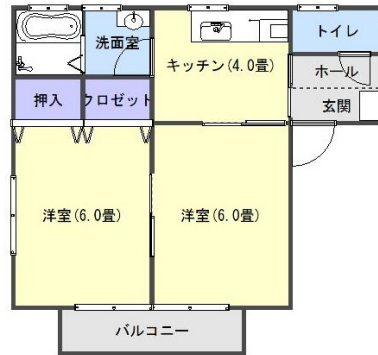

アパート

エアコン、FF暖房、ウォシュレット機能付き水洗トイレ付きの物件です☆

コーポ松美ヶ丘II

八戸市大久保鷹待場3-1

※ 図面と現況が異なる場合には現況優先とさせていただきます。また、実際の間取りは図面と反転する場合があります。

備考

★アーク賃貸保証要加入(初回のみ総賃料の90%)
ご契約時には、弊社または仲介業者様へ仲介手数料(賃料の1ヶ月分別途消費税、駐車場相別途消費税)をお支払いいただきます。退去時の室内クリーニング費用負担があります。

月額賃料 **4万円**

間取り **2K**

問合番号	YU		
取引態様	仲介	坪単価	
交通			
敷金	賃料×2	礼金	
共益費		仲介料	賃料+消費税
管理費		前家賃	賃料×1
契約	2年契約		

間取り詳細	キッチン約4帖、洋室6帖、洋室6帖		
坪数		占有面積	
築年月日		構造	木造2階建
物件の階数	1.2	ベランダ	あり
入居可能日	即入居可	保険	要加入
駐車場	駐車場1台付き 2台目月極3,000円(徒歩1分位)	ペット	
バス	給湯シャワー付き	トイレ	ウォシュレット機能付き水洗トイレ
学区(小)		学区(中)	
設備	エアコン、FF暖房、洗髪洗面化粧台、システムキッチン、換気扇、下駄箱、物置 浄化槽		