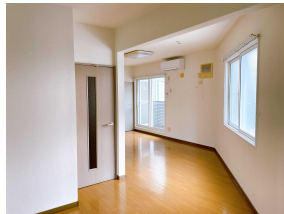

アパート

ユニバース小中野店徒歩5分♪小中野駅が近くて便利☆

レセフェールA

八戸市小中野6丁目18-25

※ 図面と現況が異なる場合には現況優先とさせていただきます。また、実際の間取りは図面と反転する場合があります。

備考

【保証料】初回：賃料総額50% 更新：月額800円or年額10,000円
退去時の室内クリーニング費用負担があります。

月額賃料 **3.8万円**

間取り **1DK**

問合番号			
取引態様	仲介	坪単価	
交通	J R 八戸線 「小中野」 駅から徒歩8分		
敷金	賃料×2	礼金	無
共益費	無	仲介料	賃料+消費税
管理費	無	前家賃	1ヶ月
契約	2年更新		

間取り詳細	DK5帖・洋室8帖		
坪数		占有面積	39.94
築年月日	1997/3	構造	木造2階建
物件の階数	1.2	ベランダ	
入居可能日	4月下旬頃	保険	要加入
駐車場	駐車場1台付き ※2台目要確認	ペット	
バス	給湯シャワー	トイレ	洋式水洗トイレ
学区(小)	小中野小学校	学区(中)	小中野中学校
設備	洗面化粧台・ユニットバス・二重サッシ・ペアサッシ・換気扇・全室照明器具・ シューズボックス・給湯器・バルコニー・室内洗濯機置き場・外部物置 ☆ 収納たっぷりのお部屋です★★★