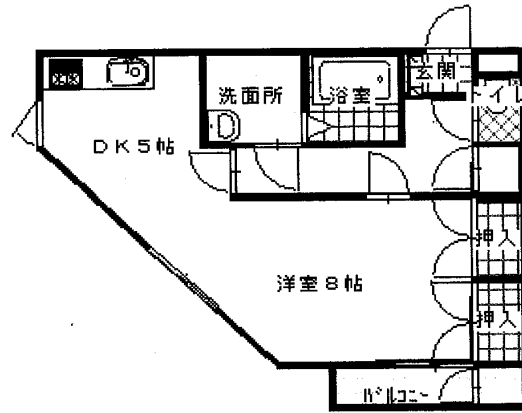

アパート

ユニバース小中野店徒歩5分♪小中野駅が近くて便利☆

レセフェールA

八戸市小中野6丁目18-25

※ 図面と現況が異なる場合には現況優先とさせていただきます。また、実際の間取りは図面と反転する場合があります。

備考

【保証料】初回：賃料総額50% 更新：月額800円or年額10,000円
退去時の室内クリーニング費用負担があります。

月額賃料 **3.8万円**

間取り **1DK**

問合番号			
取引態様	仲介	坪単価	
交通	J R 八戸線 「小中野」 駅から徒歩8分		
敷金	賃料×2	礼金	無
共益費	無	仲介料	賃料+消費税
管理費	無	前家賃	1ヶ月
契約	2年更新		

間取り詳細	DK5帖・洋室8帖		
坪数		占有面積	39.94
築年月日	1997/3	構造	木造2階建
物件の階数	1.2	ベランダ	
入居可能日	4月下旬頃	保険	要加入
駐車場	駐車場1台付き ※2台目要確認	ペット	
バス	給湯シャワー	トイレ	洋式水洗トイレ
学区(小)	小中野小学校	学区(中)	小中野中学校
設備	洗面化粧台・ユニットバス・二重サッシ・ペアサッシ・換気扇・全室照明器具・ シューズボックス・給湯器・バルコニー・室内洗濯機置き場・外部物置 ☆ 収納たっぷりのお部屋です★★★