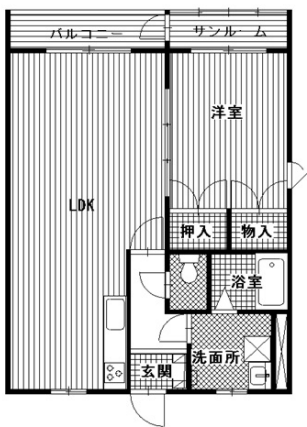

アパート

カラオケ合衆国の近く★サンルーム、エアコン、FFストーブ付☆ペット可☆

キャトルセゾン

八戸市新井田西2丁目9-8

月額賃料 **5.3万円**

間取り **1LDK**

問合番号	1PRR		
取引態様	仲介	坪単価	
交通			
敷金	賃料2ヶ月分	礼金	
共益費		仲介料	家賃1ヶ月分+ (消費税)
管理費		前家賃	賃料×1
契約	2年		

間取り詳細	14帖 (LDK) ・ 6帖 (洋室)		
坪数		占有面積	50.92
築年月日	H10年3月	構造	2×4工法3階建て
物件の階数	1・2	ベランダ	サンルーム、バルコニー
入居可能日	即入居可	保険	要加入
駐車場	駐車場1台付き 2台目3,300円	ペット	ペット可 敷金3ヶ月分 ※犬・猫可
バス	給湯シャワー付	トイレ	ウォシュレット機能付き水洗トイレ
学区 (小)	新井田小学校	学区 (中)	大館中学校
設備	エアコン、FFストーブ、給湯器(LPガス)、照明器具、シューズBOX、カーテンレール、インターホン、ヘアサッシ、網戸、システムキッチン、換気扇、風呂・トイレ別、洗面化粧台、押入れ、物置☆		