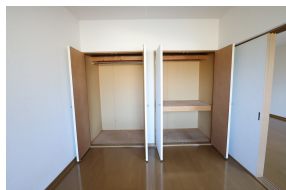

アパート

カラオケ合衆国の近く★サンルーム、エアコン、FFストーブ付☆ペット可☆

キャトルセゾン

八戸市新井田西2丁目9-8

月額賃料 **5.3万円**

間取り **1LDK**

問合番号	1PRR		
取引態様	仲介	坪単価	
交通			
敷金	賃料2ヶ月分	礼金	
共益費		仲介料	家賃1ヶ月分+ (消費税)
管理費		前家賃	賃料×1
契約	2年		

間取り詳細	14帖 (LDK) ・ 6帖 (洋室)		
坪数		占有面積	50.92
築年月日	H10年3月	構造	2×4工法3階建て
物件の階数	1・2	ベランダ	サンルーム、バルコニー
入居可能日	即入居可	保険	要加入
駐車場	駐車場1台付き 2台目3,300円	ペット	ペット可 敷金3ヶ月分 ※犬・猫可
バス	給湯シャワー付	トイレ	ウォシュレット機能付き水洗トイレ
学区 (小)	新井田小学校	学区 (中)	大館中学校
設備	エアコン、FFストーブ、給湯器(LPガス)、照明器具、シューズBOX、カーテンレール、インターホン、ヘアサッシ、網戸、システムキッチン、換気扇、風呂・トイレ別、洗面化粧台、押入れ、物置☆		