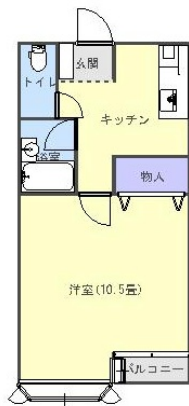

アパート

都市ガス物件♪エアコン・衣類乾燥機・ウォシュレット付！マックスバリュースタ
近くです☆

メルヴェイユ城下

八戸市城下3丁目

※ 図面と現況が異なる場合には現況優先とさせていただきます。また、実際の間取りは図面と反転する場合があります。

備考

【保証料】初回：賃料総額50% 月額：賃料総額1% 更新：10,000円(1年毎)
ご契約時には、弊社または仲介業者様へ仲介手数料（賃料の1ヶ月分別途消費税、駐車場相
別別途消費税）をお支払いいただきます。

月額賃料 **4.5万円**

間取り **1K**

問合番号	RZ		
取引態様	仲介	坪単価	
交通	本八戸駅まで徒歩約6分♪		
敷金	賃料2ヵ月分	礼金	
共益費		仲介料	賃料1ヵ月分+消費税
管理費		前家賃	賃料×1
契約	2年契約		

間取り詳細	洋10.5帖・K		
坪数		占有面積	
築年月日	平成6年築	構造	木造ハーフ2階建
物件の階数	2	ベランダ	
入居可能日	即入居可	保険	要加入
駐車場	駐車場1台付き	ペット	
バス	給湯シャワー付	トイレ	ウォシュレット付水洗トイレ
学区（小）	城下小学校	学区（中）	第二中学校
設備	エアコン、システムキッチン、カーテンレール、クローゼット、洗面、 出窓、シューズBOX、 衣類乾燥機、照明器具、換気扇、フローリング、デジタルキー☆