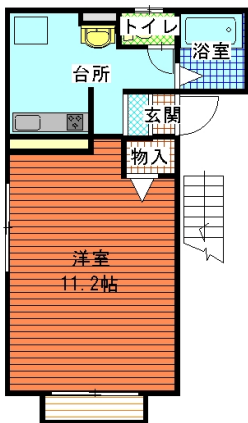

アパート

中心街徒歩圏内!!☆公園近くの閑静な住宅街です。広々11帖のお部屋です☆

ル・ソレイユ

八戸市長根3丁目19-1

※ 図面と現況が異なる場合には現況優先とさせていただきます。また、実際の間取りは図面と反転する場合があります。

備考

【保証料】 初回：賃料総額50% 月額：380円 更新：10,000円(1年毎)

- ・A号室 12/12退去
- ・B号室 12/26退去

月額賃料 4万円

間取り 1K

問合番号			
取引態様	仲介	坪単価	
交通	薬王堂売市店徒歩4分立地抜群！		
敷金	家賃1ヶ月分	礼金	
共益費		仲介料	家賃1ヶ月＋消費税
管理費		前家賃	賃料×1
契約	2年契約		

間取り詳細	洋室11.2帖・キッチン3.5		
坪数		占有面積	
築年月日	2001年6月	構造	木造2階建
物件の階数	1	ベランダ	バルコニー
入居可能日	2024/12月退去予定	保険	要加入
駐車場	駐車場1台付き	ペット	
バス	給湯シャワー付	トイレ	水洗洋式・暖房便座
学区(小)	八戸小学校	学区(中)	第二中学校
設備	エアコン、プロパンガス給湯器・洗髪洗面化粧台・下駄箱・換気扇・全室照明器具付・カーテンレール・網戸・インターホン・ペアサッシ・クローゼット		