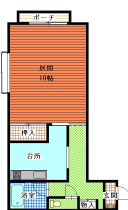

アパート

都市ガス物件♪冷暖房エアコン・衣類乾燥機！千葉学園近くです☆

メルヴェイユM

八戸市類家1丁目

月額賃料 **4.2 ~ 4.5万円** 間取り **1K**

問合番号	M		
取引態様	仲介	坪単価	
交通			
敷金	賃料2ヵ月分	礼金	0
共益費	0	仲介料	賃料1ヵ月+消費税
管理費	0	前家賃	
契約			

間取り詳細	洋室10帖、キッチン		
坪数		占有面積	
築年月日	H6年リフォーム	構造	鉄骨
物件の階数	3	ベランダ	有り
入居可能日	即入居可	保険	要加入
駐車場	駐車場1台付き 駐車場1台5000円	ペット	
バス	シャワー付	トイレ	水洗洋式トイレ
学区(小)		学区(中)	
設備	冷暖房エアコン、カーテンレール、衣類乾燥機、クロゼット、押入れ、フローリング、システムキッチン、シューズBOX、ウォシュレット機能、換気扇☆		