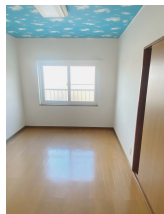

アパート

★キャンペーン中につき前家賃だけで入居出来ます★便利な新井田西地区、過
ごしやすい立地です♪対面キッチン、エアコン、サンルーム付☆

クオリティパーク

八戸市新井田西2丁目6-8

月額賃料 **5.3万円**

間取り **2LDK**

問合番号	RZ		
取引態様	仲介	坪単価	
交通	カラオケ合衆国近く		
敷金	無	礼金	無
共益費	無	仲介料	0円
管理費	1,000円	前家賃	1か月分
契約	2年更新		